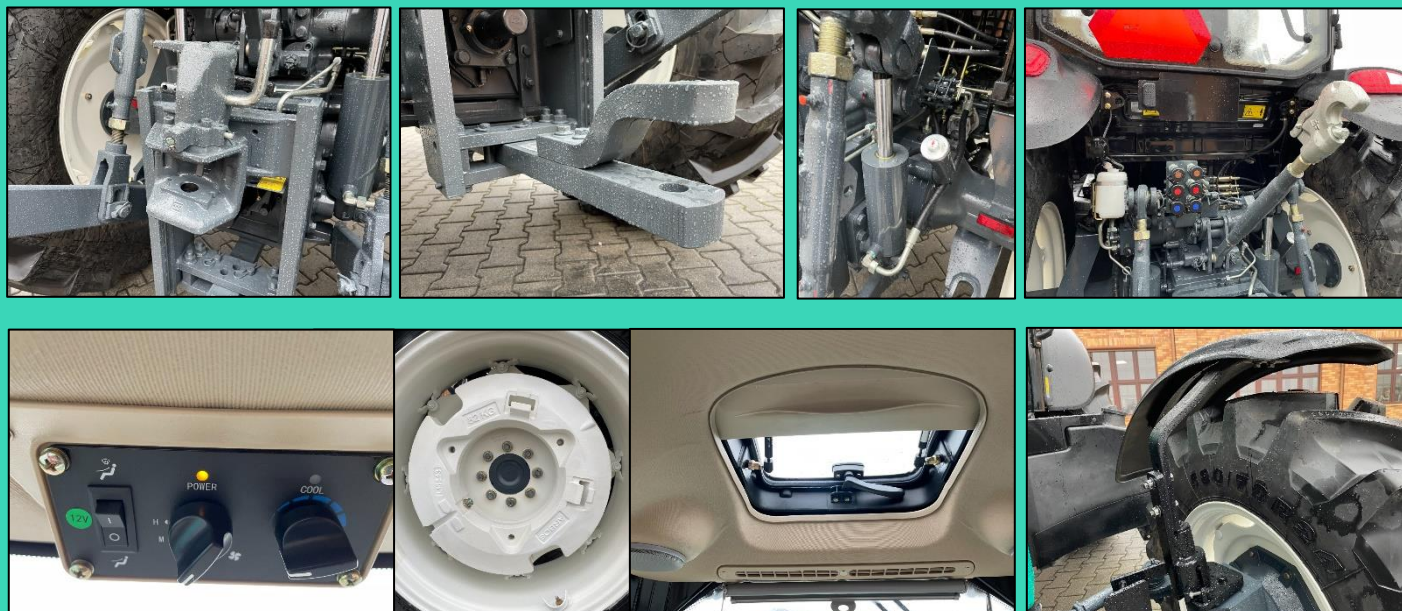

DANE TECHNICZNE CIĄGNIKÓW ARBOS SERII 4000

Model	4090	4100	4110
Silnik	Doosan D34 o pojemność 3,4 l		
Moc (KM)	90	100	110
Maks. moment obrotowy (Nm/obr/min)	410/1700	450/1700	450/1700
Pojemność zbiornika paliwa (litry)	135		
Pojemność zbiornika AdBlue (litry)	15,6		
Skrzynia biegów (rodzaj, liczba biegów)	mechaniczna, 18 + 18		
Liczba biegów głównych	6		
Liczba zakresów	3		
Aktywacja rewersu	mechaniczna		
Rodzaj sprzęgła	sprzęgło suche, 13"		
Prędkość jazdy (min/maks) przy 2400 obr/min	0,4/39,3 km/h		
Tylny WOM	Niezależny/wielotarczowy		
Prędkości wałka WOM (obr/min)	540/1000		
Rodzaj załączania	Elektro-hydraulicznie za pomocą przycisku		
Tylny podnośnik	Mechaniczny (pozycyjna + siłowa)		
Udźwig	4700 kg		
Ramiona dolne	Końcówki hakowe kat.II		
Liczba wyjść hydraulicznych	3 pary		
Podstawowe wymiary			
Masa z obciążnikami (kg)	5000		
Długość (mm)	4725		
Szerokość (mm)	2200		
Wysokość (mm)	3185		
Rozstaw osi (mm)	2370		
Prześwit (mm)	430		
Ogumienie	Przód 380/70 R24, Tył 520/70 R34		
Obciążniki (kg)	Przód 440 (10 x 44), Tył 328 (4 x 82)		

Generalny Importer Arbos
Korbanek
JAKOŚĆ I DOŚWIADCZENIE

KORBANEK Sp. z o.o.
ul. Poznańska 159
62-080 Tarnowo Podgórne
www.korbanek.pl
info@korbanek.pl

tel. 61 8950 301 maszyny
tel. 61 8950 302 serwis
tel. 61 8950 303 części zamienne